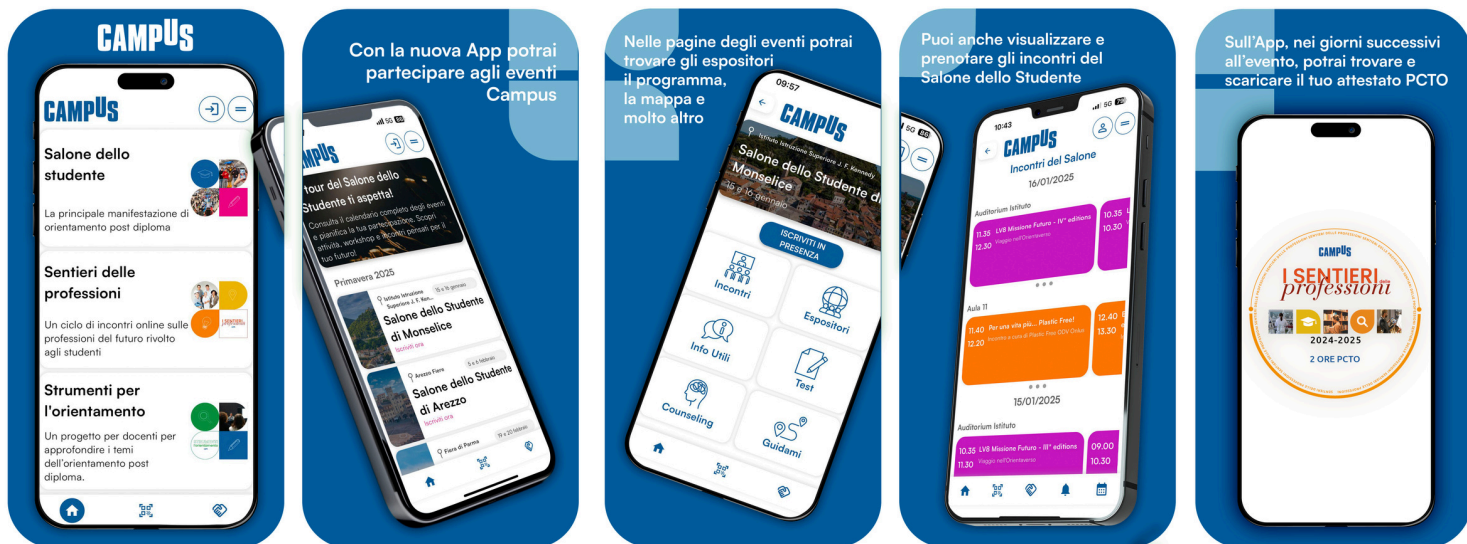

- dal centro di Catania (18 minuti)
- dalla stazione di Catania (23 minuti)

PRENOTA UN PULLMAN CON WETHEFUN!

WeTheFun è un **progetto innovativo nato per avvicinare e coinvolgere i giovani nel mondo dello sport**, rendendo la partecipazione agli eventi sportivi un'esperienza comoda, sicura e sostenibile.

WeTheFun si lega a Campus per facilitare i trasporti tramite bus per portare le scuole al Salone dello Studente.

Da giugno potrai richiedere un **preventivo personalizzato per raggiungere l'evento partendo direttamente dalla tua scuola attraverso l'indirizzo email di riferimento info@wethefun.com**

Per ulteriori informazioni, è possibile consultare il seguente [LINK](#)

LA NUOVA APPLICAZIONE DI CAMPUS PER PARTECIPARE AI NOSTRI EVENTI

Con la nuova App potrai partecipare agli eventi Campus

Nelle pagine degli eventi potrai trovare gli espositori il programma, la mappa e molto altro