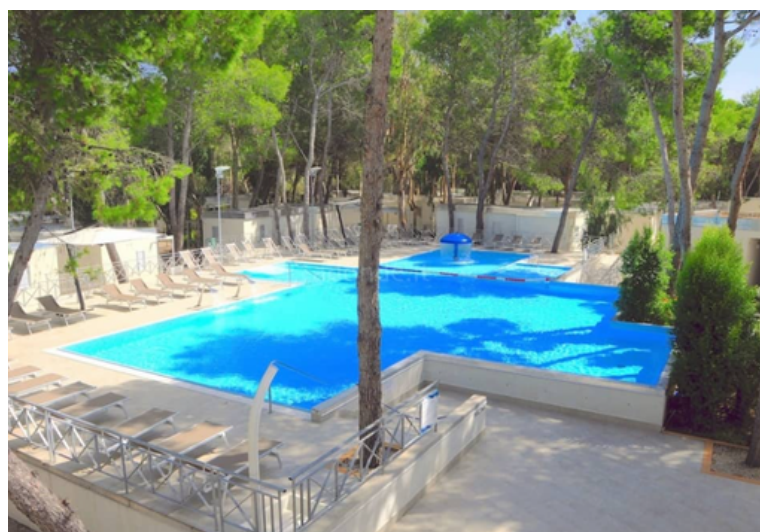

L'Hotel Heraclea è una struttura moderna e funzionale, situata a soli 500 metri dal mare. Offre camere ampie e confortevoli, spazi interni eleganti e aree esterne attrezzate, ideali per momenti di relax o attività di gruppo. Grazie alla posizione strategica, dista appena 700 metri dal Circolo Velico Lucano, facilmente raggiungibile a piedi, in pullman o in bicicletta, rendendolo la soluzione ideale per chi desidera unire comfort, natura e attività sportive sul mare.

CAMPI SCUOLA 2025 / 2026

LE NOSTRE STRUTTURE RICETTIVE

Giardini D'Oriente: Moderno e confortevole, il villaggio è senza barriere architettoniche, dotato di due piscine e ampi spazi all'aperto. Offre tutto il necessario per vivere uno splendido viaggio di istruzione all'insegna di comfort, socialità e divertimento.

CAMPI SCUOLA 2025 / 2026

LE NOSTRE STRUTTURE RICETTIVE

Sira Resort: Immerso nel verde del suggestivo bosco di Nova Siri e a pochi passi dal mare, il Sira Resort è un villaggio ecosostenibile di ultima generazione, pensato per offrire comfort e natura in perfetta armonia.

La struttura dispone di ampie aree attrezzate, piscine moderne, servizio bike per esplorare i dintorni e spazi progettati per garantire relax e divertimento. Ogni dettaglio è curato per rendere la vacanza un'esperienza unica e completa, con tutti i servizi necessari per vivere giornate all'insegna del benessere, dello sport e della condivisione.