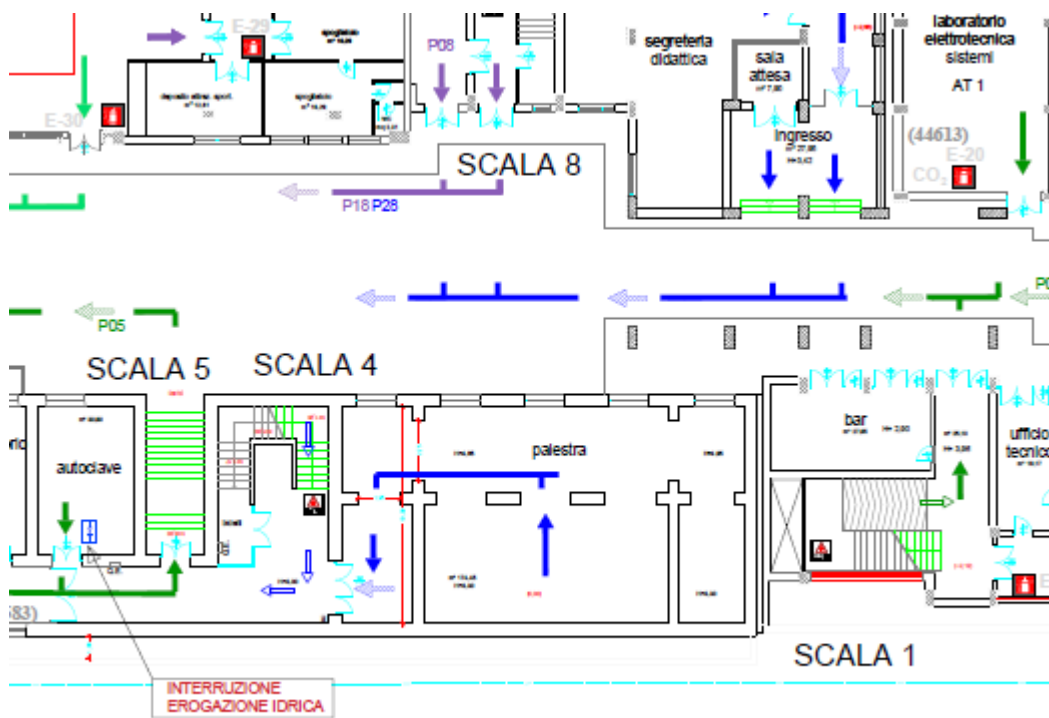

98123 **M E S S I N A**

Circ. n.266 diurno 30 serale

I.I.S. "VERONA TRENTO" MESSINA Prot. 0020283 del 03/12/2025 IV-1 (Uscita)
--

Agli Studenti

Alle Famiglie

Ai Docenti

Del plesso di Via Ugo Bassi

Al Dirigente Scolastico del CPIA

Proprie Sedi

Oggetto: interdizione parte area parcheggio ingresso da Via Maddalena

Nei giorni 3,4, 5 dicembre dalle ore 14,15 verrà delimitata la zona di cantiere ed interdetta al passaggio di lavoratori e alunni così circoscritta: filo ingresso AC da una parte e a filo sottopassaggio bar dall'altra, con divieto di usare la porta di emergenza adiacente alla segreteria didattica.

Figura 1: Area interdetta a tutto il personale scolastico ed ospiti tra la scala 4 e il sottopassaggio del bar:

Il Dirigente Scolastico

Prof. Genovese Luigi

Firma autografa omessa ai sensi

dell'art. 3 del D. Lgs. N° 39/1993