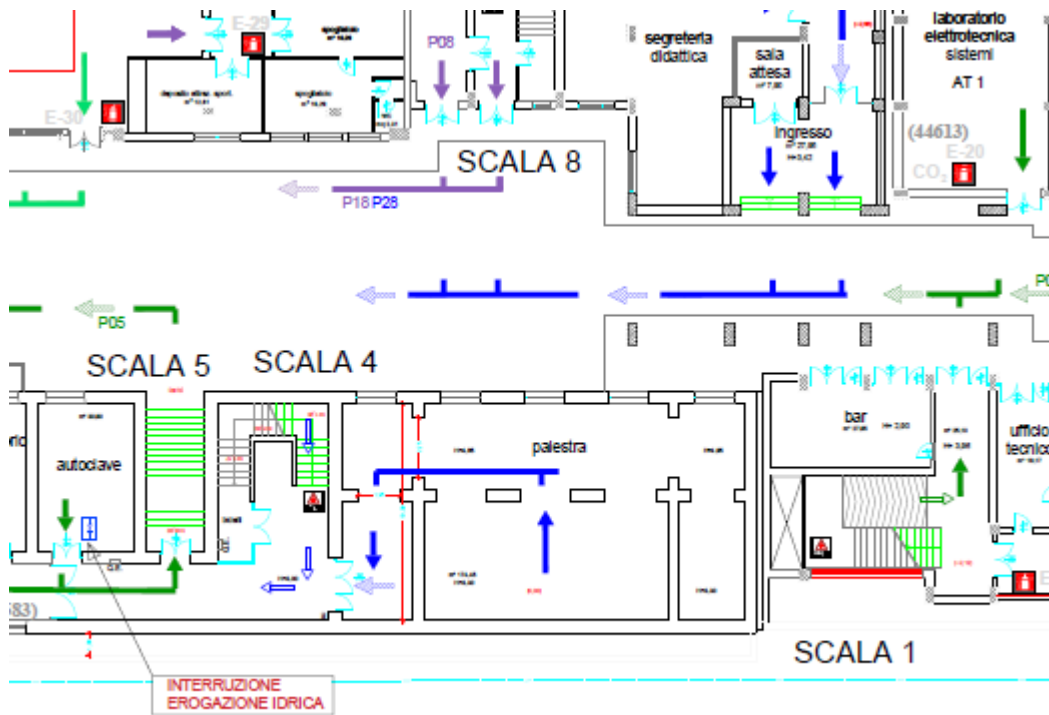

98123 **M E S S I N A**

Circ. n.266

I.I.S. "VERONA TRENTO" MESSINA Prot. 0020283 del 03/12/2025 IV-1 (Uscita)
--

Agli Studenti

Alle Famiglie

Ai Docenti

Del plesso di Via Ugo Bassi

Al Dirigente Scolastico del CPIA

Proprie Sedi

Oggetto: interdizione parte area parcheggio ingresso da Via Maddalena

Nei giorni 3,4, 5 dicembre dalle ore 14,15 verrà delimitata la zona di cantiere ed interdetta al passaggio di lavoratori e alunni così circoscritta: filo ingresso AC da una parte e a filo sottopassaggio bar dall'altra, con divieto di usare la porta di emergenza adiacente alla segreteria didattica.

Figura 1: Area interdetta a tutto il personale scolastico ed ospiti tra la scala 4 e il sottopassaggio del bar:

Il Dirigente Scolastico

Prof. Genovese Luigi

Firma autografa omessa ai sensi

dell'art. 3 del D. Lgs. N° 39/1993